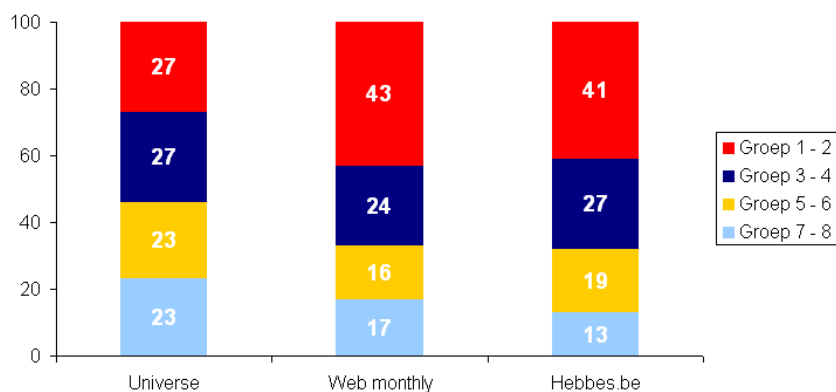

## Bereik hebbes.be

33.465 unieke bezoekers per dag  
69,6% regelmatige bezoekers

## Profiel hebbes.be

54% hebbes.be = vrouw  
76% hebbes.be = leeftijd tot 44 jaar  
68% hebbes.be = sociale groep 1-4

Geslacht

Leeftijd

Sociale groep

Bron: CIM Metriweb jan 2011 + Metriprofiel

**Contact Concentra Media Regie**