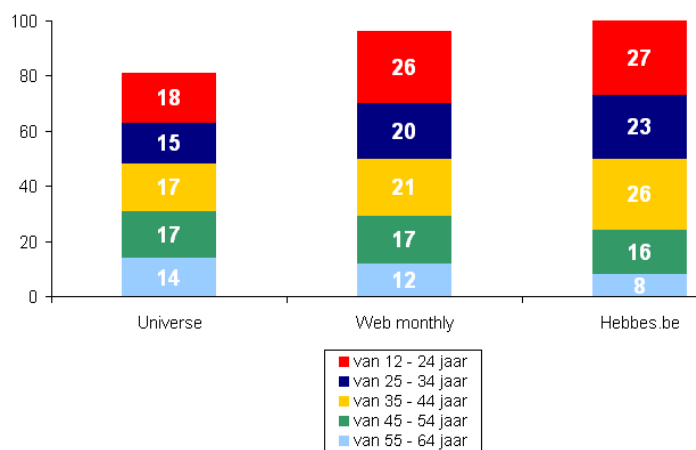

## Bereik hebbes.be

33.465 unieke bezoekers per dag  
69,6% regelmatige bezoekers

## Profiel hebbes.be

54% hebbes.be = vrouw  
76% hebbes.be = leeftijd tot 44 jaar  
68% hebbes.be = sociale groep 1-4

Geslacht

Leeftijd

Sociale groep

Bron: CIM Metriweb jan 2011 + Metriprofiel

**Contact Concentra Media Regie**