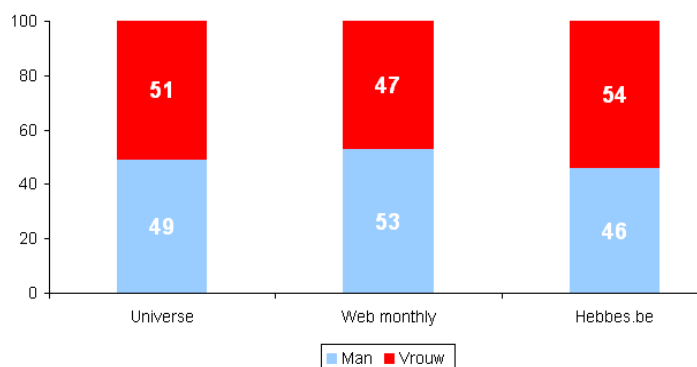

## Bereik hebbes.be

33.465 unieke bezoekers per dag  
69,6% regelmatige bezoekers

## Profiel hebbes.be

54% hebbes.be = vrouw  
76% hebbes.be = leeftijd tot 44 jaar  
68% hebbes.be = sociale groep 1-4

Geslacht

Leeftijd

Sociale groep

Bron: CIM Metriweb jan 2011 + Metriprofiel

**Contact Concentra Media Regie**