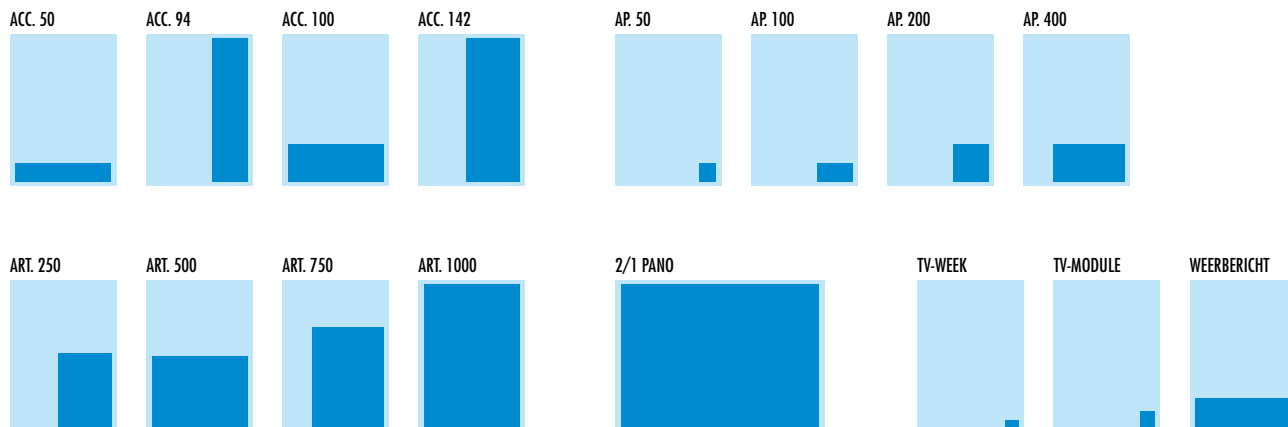

TARIEVEN 2012: PRINT

GAZET VAN ANTWERPEN

Nationale modules	Formaat	Tarief quadri				
		Provinciaal	Metropool	Kempen	Mechelen	Waas
Acc. 50	255 mm B x 50 mm H	3.541	2.213	1.018	752	443
Acc. 94	94 mm B x 385 mm H	10.637	6.648	3.058	2.260	1.330
Acc. 100	255 mm B x 100 mm H	7.082	4.426	2.036	1.505	885
Acc. 142	142 mm B x 385 mm H	15.955	9.972	4.587	3.390	1.994
Ap. 50	45 mm B x 50 mm H	708	443	204	150	89
Ap. 100	94 mm B x 50 mm H	1.416	885	407	301	177
Ap. 200	94 mm B x 100 mm H	2.833	1.771	814	602	354
Ap. 400	191 mm B x 100 mm H	5.666	3.541	1.629	1.204	708
Art. 250	142 mm B x 200 mm H	8.288	5.180	2.383	1.761	1.036
Art. 500	255 mm B x 192 mm H	12.362	7.726	3.554	2.627	1.545
Art. 750	191 mm B x 270 mm H	14.919	9.324	4.289	3.170	1.865
Art. 1000	255 mm B x 385 mm H	22.535	14.084	6.479	4.789	2.817
2/1 Pano	530 mm B x 385 mm H	33.803	21.127	9.718	7.183	4.225

Sponsoring	Formaat	Tarief quadri
		Provinciaal
Tv-week	37 mm B x 20 mm H	1.689
maandag tot zaterdag in één week, geen maximum aantal modules per dag		
Tv-module in fotoband	40 mm B x 43 mm H	609
maximum 4 per dag + links- en rechtsonder		
Weerbericht	255 mm B x 80 mm H	5.666

TARIEVEN 2012: PRINT

GAZET VAN ANTWERPEN

Index pagina*

– Pagina 1	5
– Pagina 2, 4, 7, 9	1,25
– Pagina 2de regio, 3de regio, themapagina, weerpagina	1,25
– Pagina 3	2
– Pagina 5	1,5
– Pagina 1ste regio, laatste pagina katern	1,5
– 1ste sport	2
– 1ste en laatste pagina economie & financiën	3
– Laatste pagina krant	3