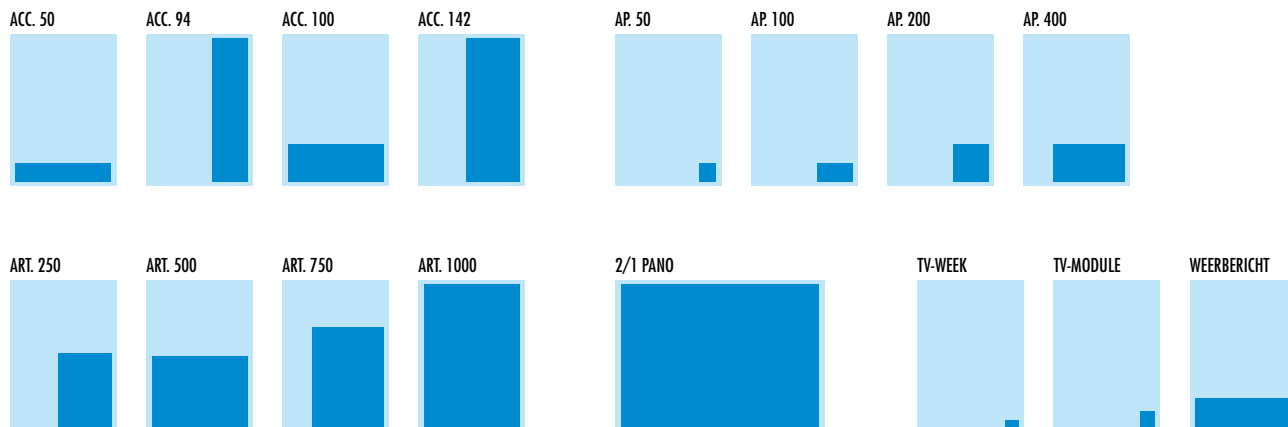

TARIEVEN 2012: PRINT

HET BELANG VAN LIMBURG

Nationale modules	Formaat	Tarief quadri
Acc. 50	255 mm B x 50 mm H	3.164
Acc. 94	94 mm B x 385 mm H	9.504
Acc. 100	255 mm B x 100 mm H	6.328
Acc. 142	142 mm B x 385 mm H	14.256
Ap. 50	45 mm B x 50 mm H	633
Ap. 100	94 mm B x 50 mm H	1.266
Ap. 200	94 mm B x 100 mm H	2.531
Ap. 400	191 mm B x 100 mm H	5.063
Art. 250	142 mm B x 200 mm H	7.405
Art. 500	255 mm B x 192 mm H	11.045
Art. 750	191 mm B x 270 mm H	13.330
Art. 1000	255 mm B x 385 mm H	20.135
2/1 Pano	530 mm B x 385 mm H	30.203

Sponsoring	Formaat	Tarief quadri
Tv-week	37 mm B x 20 mm H	1.518
maandag tot zaterdag in één week, geen maximum aantal modules per dag		
Tv-module in fotoband	40 mm B x 43 mm H	506
maximum 4 per dag + links- en rechtsonder		
Weerbericht	255 mm B x 80 mm H	5.063

TARIEVEN 2012: PRINT

 HET BELANG VAN LIMBURG

Index pagina*

– Pagina 1	5
– Pagina 2, 4, 7, 9	1,25
– Pagina 2de regio, 3de regio, themapagina, weerpagina	1,25
– Pagina 3	2
– Pagina 5	1,5
– Pagina 1ste regio, laatste pagina katern	1,5
– 1ste sport	2
– 1ste en laatste pagina economie & financiën	3
– Laatste pagina krant	3