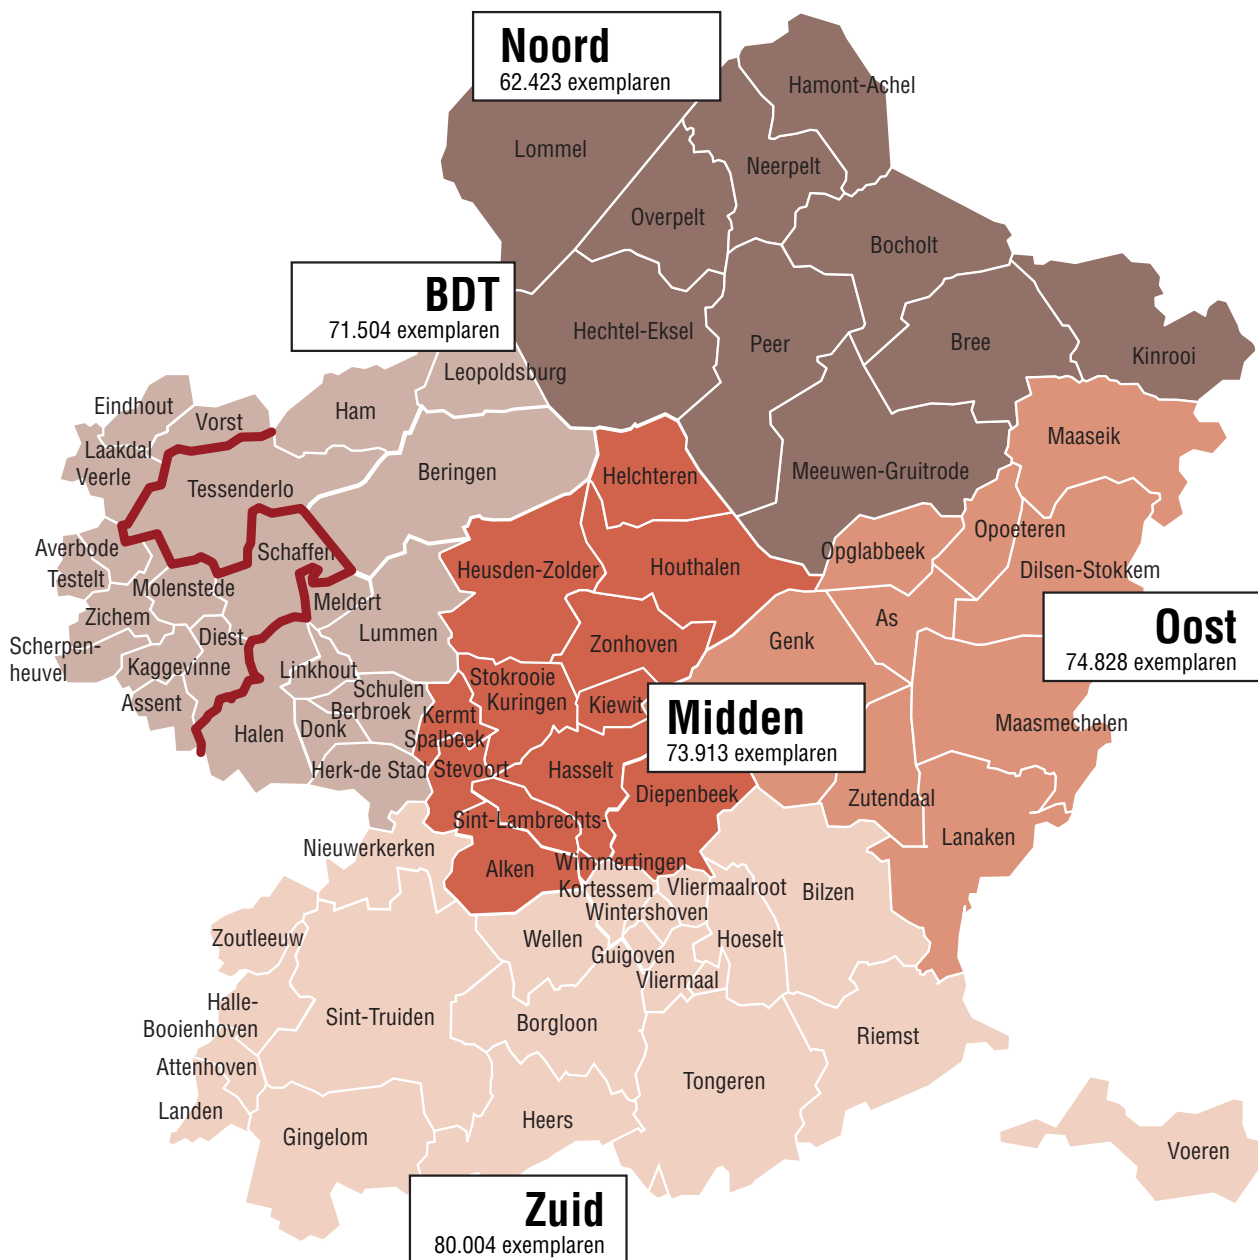

**Limburg Provinciaal\***

338.579 exemplaren

\* Exclusief uitbreiding Brabant (24.093 ex)  
Oplagecijfers = 2011, worden nog aangepast

**Contact**  
Herkenrodesingel 10 - 3500 Hasselt - Tel.: 011-87 84 85 - Fax: 011-87 81 87 - email: [cmrregionaal@concentra.be](mailto:cmrregionaal@concentra.be)  
Verkoopsvoorwaarden en technische info: [www.concentramediaregie.be/adverteren](http://www.concentramediaregie.be/adverteren).