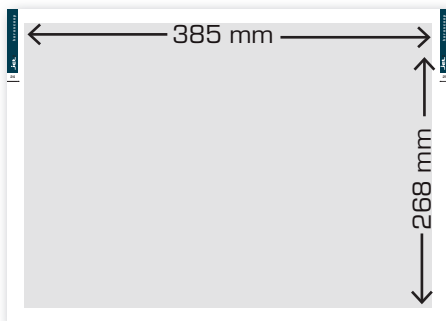

jet

TARIEVEN

2012

VOORBEELDEN FORMATEN

2/1 PAG | niet aflopend

REGIO	Quadri
Provinciaal	9.412
Noord	2.836
Zuid	2.775
Geel Mol	2.534
Lier Herentals	2.357
Waasland	2.830
Turnhout	2.464

1/1 PAG | niet aflopend

REGIO	Quadri
Provinciaal	4.954
Noord	1.493
Zuid	1.460
Geel Mol	1.334
Lier Herentals	1.240
Waasland	1.490
Turnhout	1.297

1/2 PAG | niet aflopend IN DE HOOGTE IN DE BREEDTE

REGIO	Quadri
Provinciaal	2.973
Noord	896
Zuid	876
Geel Mol	800
Lier Herentals	744
Waasland	893
Turnhout	777

KORTINGEN

Frequentiekorting*	
3 inlassingen	-10%
6 inlassingen	-18%
9 inlassingen	-22%
12 inlassingen	-26%
18 inlassingen	-30%
Editiekorting**	-10%
Kant- en klaarkorting***	-5%

SUPPLEMENTEN

Backcover 1/1 | enkel aflopend
formaat: 307 mm hoog x 220 mm breed
prijzen zie 1/1 PAG met supplement van 25%