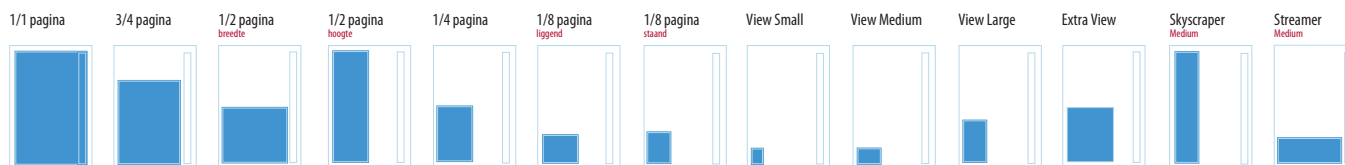

Tarieven gvajobs.be 2012

gvajobs.be

Tarieven gvajobs.be

Modules	Formaat	Tarief
1/1 pagina	385 mm H x 255 mm B	€ 7.953,33
3/4 pagina	270 mm H x 191 mm B (5kol)	€ 4.225,50
1/2 pagina liggend	178 mm H x 229,8 mm B (6kol)	€ 3.342,84
1/2 pagina staand	360 mm H x 113,4 mm B (3kol)	€ 3.380,40
1/4 pagina	178 mm H x 113,4 mm B (3kol)	€ 1.671,42
1/8 pagina liggend	90 mm H x 113,4 mm B (3kol)	€ 845,10
1/8 pagina staand	135 mm H x 74,6 mm B (2kol)	€ 845,10
view small	50 mm H x 35,8 mm B (1kol)	€ 156,50
view medium	50 mm H x 74,6 mm B (2kol)	€ 313,00
view large	100 mm H x 74,6 mm B (2kol)	€ 626,00
extra view	178 mm H x 152,2 mm B (4kol)	€ 2.228,56
skyscraper medium	360 mm H x 74,6 mm B (2kol)	€ 2.253,60
streamer medium	80 mm H x 229,8 mm B (6kol)	€ 1.502,40