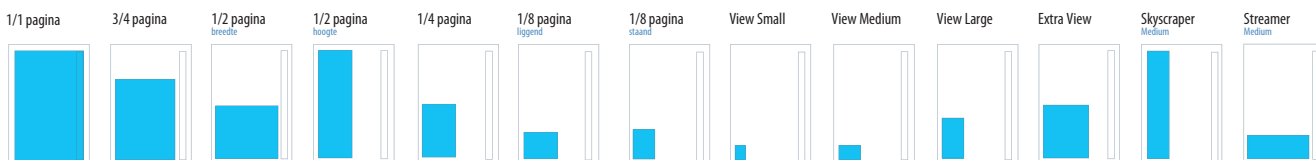

Tarieven hbjjobs.be 2012

hbjjobs.be

Tarieven hbjjobs.be

Modules	Formaat	Tarief
1/1 pagina	385 mm H x 255 mm B	€ 8.690,22
3/4 pagina	270 mm H x 191 mm B (5kol)	€ 4.617,00
1/2 pagina liggend	178 mm H x 229,8 mm B (6kol)	€ 3.652,56
1/2 pagina staand	360 mm H x 113,4 mm B (3kol)	€ 3.693,60
1/4 pagina	178 mm H x 113,4 mm B (3kol)	€ 1.826,28
1/8 pagina liggend	90 mm H x 113,4 mm B (3kol)	€ 923,40
1/8 pagina staand	135 mm H x 74,6 mm B (2kol)	€ 923,40
view small	50 mm H x 35,8 mm B (1kol)	€ 171,00
view medium	50 mm H x 74,6 mm B (2kol)	€ 342,00
view large	100 mm H x 74,6 mm B (2kol)	€ 684,00
extra view	178 mm H x 152,2 mm B (4kol)	€ 2.435,04
skyscraper medium	360 mm H x 74,6 mm B (2kol)	€ 2.462,40
streamer medium	80 mm H x 229,8 mm B (6kol)	€ 1.641,60